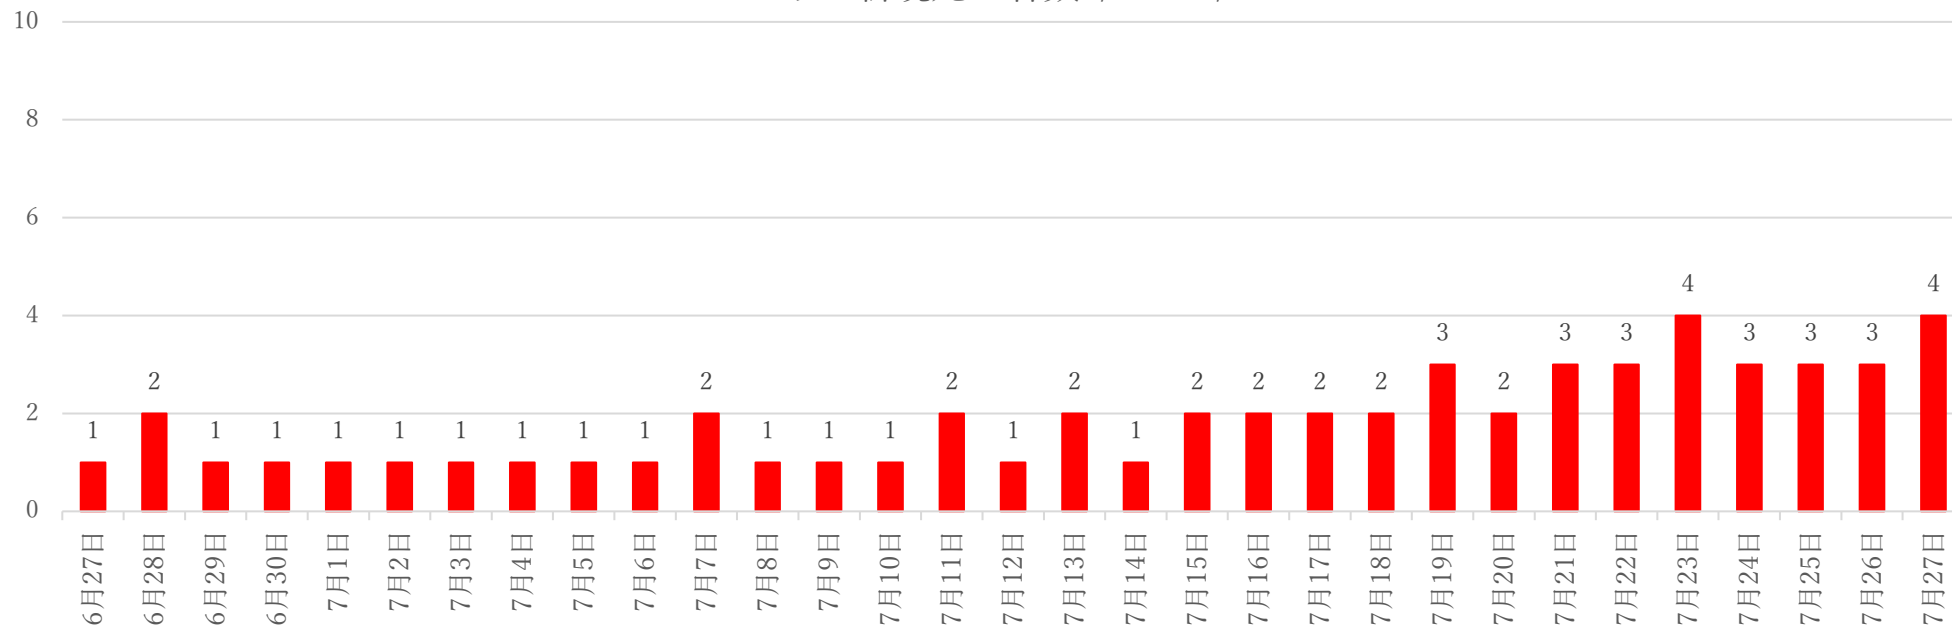

レバノンにおける新規感染者数6/27~7/27

レバノンにおける新規死亡者数6/27~7/27

月 日	新規感染者	累計感染者	新規死亡者	累計死亡者
6月27日	752	1108965	1	10462
6月28日	458	1109423	2	10464
6月29日	1399	1110822	1	10465
6月30日	1377	1112199	1	10466
7月1日	1320	1113519	1	10467
7月2日	1295	1114814	1	10468
7月3日	905	1115719	1	10469
7月4日	1079	1116798	1	10470
7月5日	742	1117540	1	10471
7月6日	1921	1119461	1	10472
7月7日	1593	1121054	2	10474
7月8日	1833	1122887	1	10475
7月9日	1741	1124628	1	10476
7月10日	1092	1125720	1	10477
7月11日	691	1126411	2	10479
7月12日	785	1127196	1	10480
7月13日	1457	1129660	2	10482
7月14日	1649	1132602	1	10483
7月15日	1811	1135565	2	10485
7月16日	1975	1138458	2	10487
7月17日	2397	1140794	2	10489
7月18日	2319	1142644	2	10491
7月19日	2421	1144149	3	10494
7月20日	2560	1147581	2	10496
7月21日	2546	1150424	3	10499
7月22日	2500	1153070	3	10502
7月23日	2457	1155660	4	10506
7月24日	2412	1157682	3	10509
7月25日	2426	1159629	3	10512
7月26日	2424	1161100	3	10515
7月27日	2402	1164395	4	10519
合計	52739	—	58	—
平均	約1701	—	約1.9	—