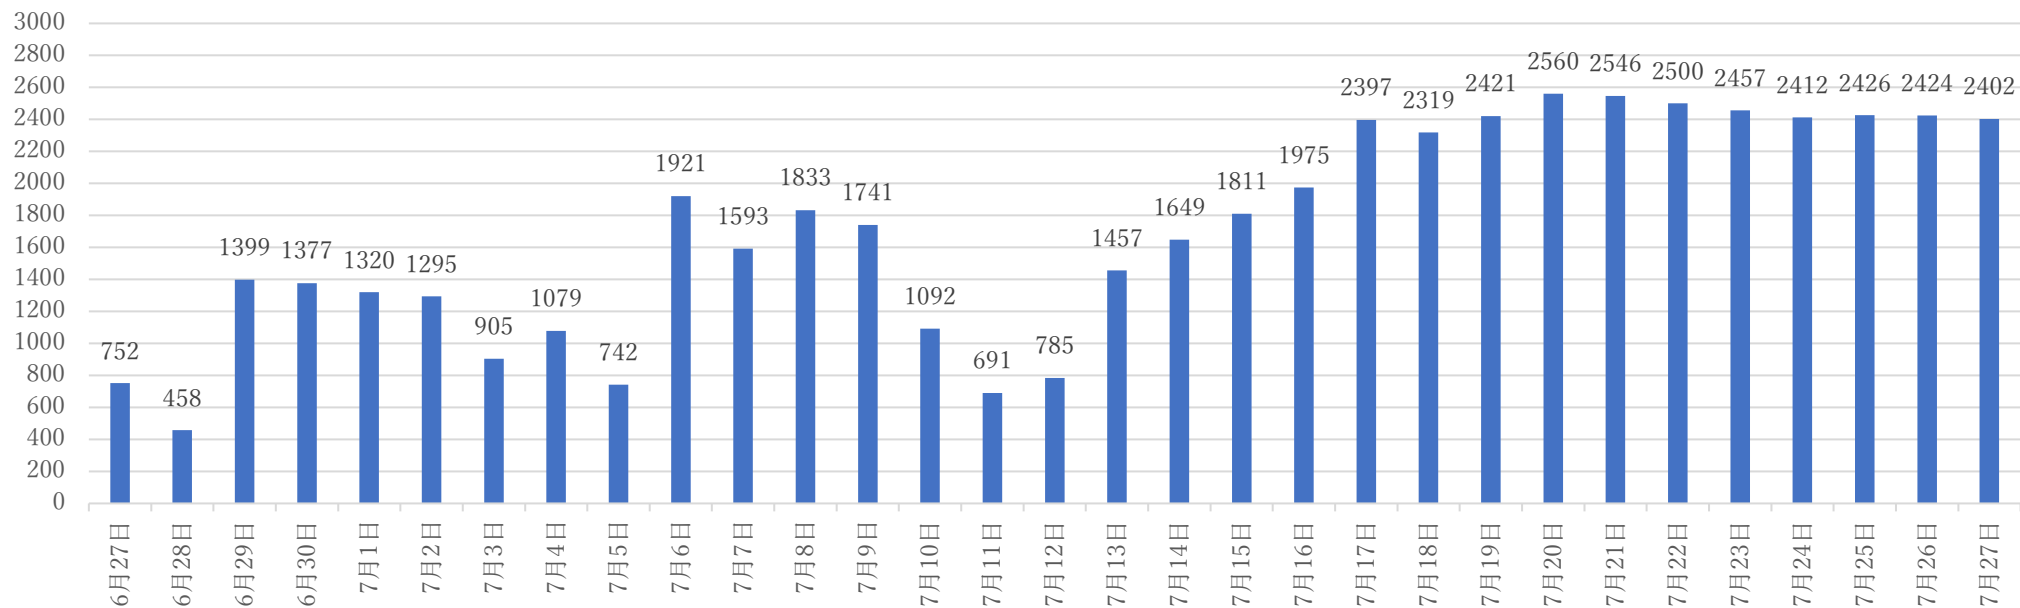

レバノンにおける新規感染者数6/27~7/27

レバノンにおける新規死亡者数6/27~7/27

月 日	新規感染者	累計感染者	新規死亡者	累計死亡者
6月27日	752	1108965	1	10462
6月28日	458	1109423	2	10464
6月29日	1399	1110822	1	10465
6月30日	1377	1112199	1	10466
7月1日	1320	1113519	1	10467
7月2日	1295	1114814	1	10468
7月3日	905	1115719	1	10469
7月4日	1079	1116798	1	10470
7月5日	742	1117540	1	10471
7月6日	1921	1119461	1	10472
7月7日	1593	1121054	2	10474
7月8日	1833	1122887	1	10475
7月9日	1741	1124628	1	10476
7月10日	1092	1125720	1	10477
7月11日	691	1126411	2	10479
7月12日	785	1127196	1	10480
7月13日	1457	1129660	2	10482
7月14日	1649	1132602	1	10483
7月15日	1811	1135565	2	10485
7月16日	1975	1138458	2	10487
7月17日	2397	1140794	2	10489
7月18日	2319	1142644	2	10491
7月19日	2421	1144149	3	10494
7月20日	2560	1147581	2	10496
7月21日	2546	1150424	3	10499
7月22日	2500	1153070	3	10502
7月23日	2457	1155660	4	10506
7月24日	2412	1157682	3	10509
7月25日	2426	1159629	3	10512
7月26日	2424	1161100	3	10515
7月27日	2402	1164395	4	10519
合計	52739	—	58	—
平均	約1701	—	約1.9	—