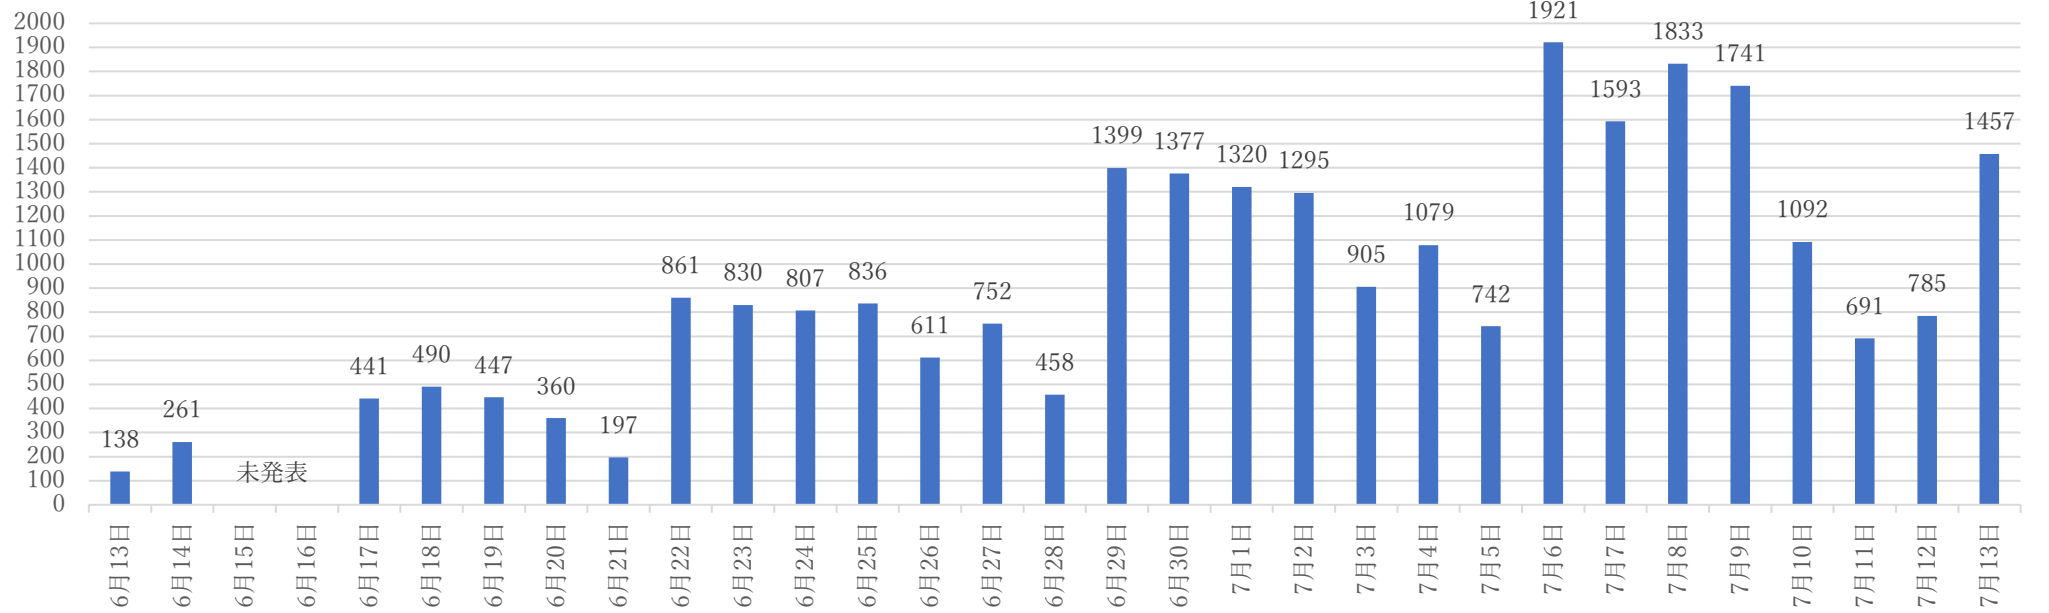

レバノンにおける新規感染者数6/13～7/13

レバノンにおける新規死亡者数6/13～7/13

月 日	新規感染者	累計感染者	新規死亡者	累計死亡者
6月13日	138	1101247	1	10446
6月14日	261	1101508	1	10447
6月15日	NA	NA	NA	NA
6月16日	NA	NA	NA	NA
6月17日	441	1102774	1	10450
6月18日	490	1103264	2	10452
6月19日	447	1103711	1	10453
6月20日	360	1104071	1	10454
6月21日	197	1104268	1	10455
6月22日	861	1105129	1	10456
6月23日	830	1105959	1	10457
6月24日	807	1106766	1	10458
6月25日	836	1107602	2	10460
6月26日	611	1108213	1	10461
6月27日	752	1108965	1	10462
6月28日	458	1109423	2	10464
6月29日	1399	1110822	1	10465
6月30日	1377	1112199	1	10466
7月1日	1320	1113519	1	10467
7月2日	1295	1114814	1	10468
7月3日	905	1115719	1	10469
7月4日	1079	1116798	1	10470
7月5日	742	1117540	1	10471
7月6日	1921	1119461	1	10472
7月7日	1593	1121054	2	10474
7月8日	1833	1122887	1	10475
7月9日	1741	1124628	1	10476
7月10日	1092	1125720	1	10477
7月11日	691	1126411	2	10479
7月12日	785	1127196	1	10480
7月13日	1457	1129660	2	10482
合計	26719	—	35	—
平均	約862	—	約1.1	—

各種合計数値は保健省による数値補正が適宜実施されているため、単純な合計数とならない場合がある。

出典:[Covid-19 surveillance in Lebanon](#)