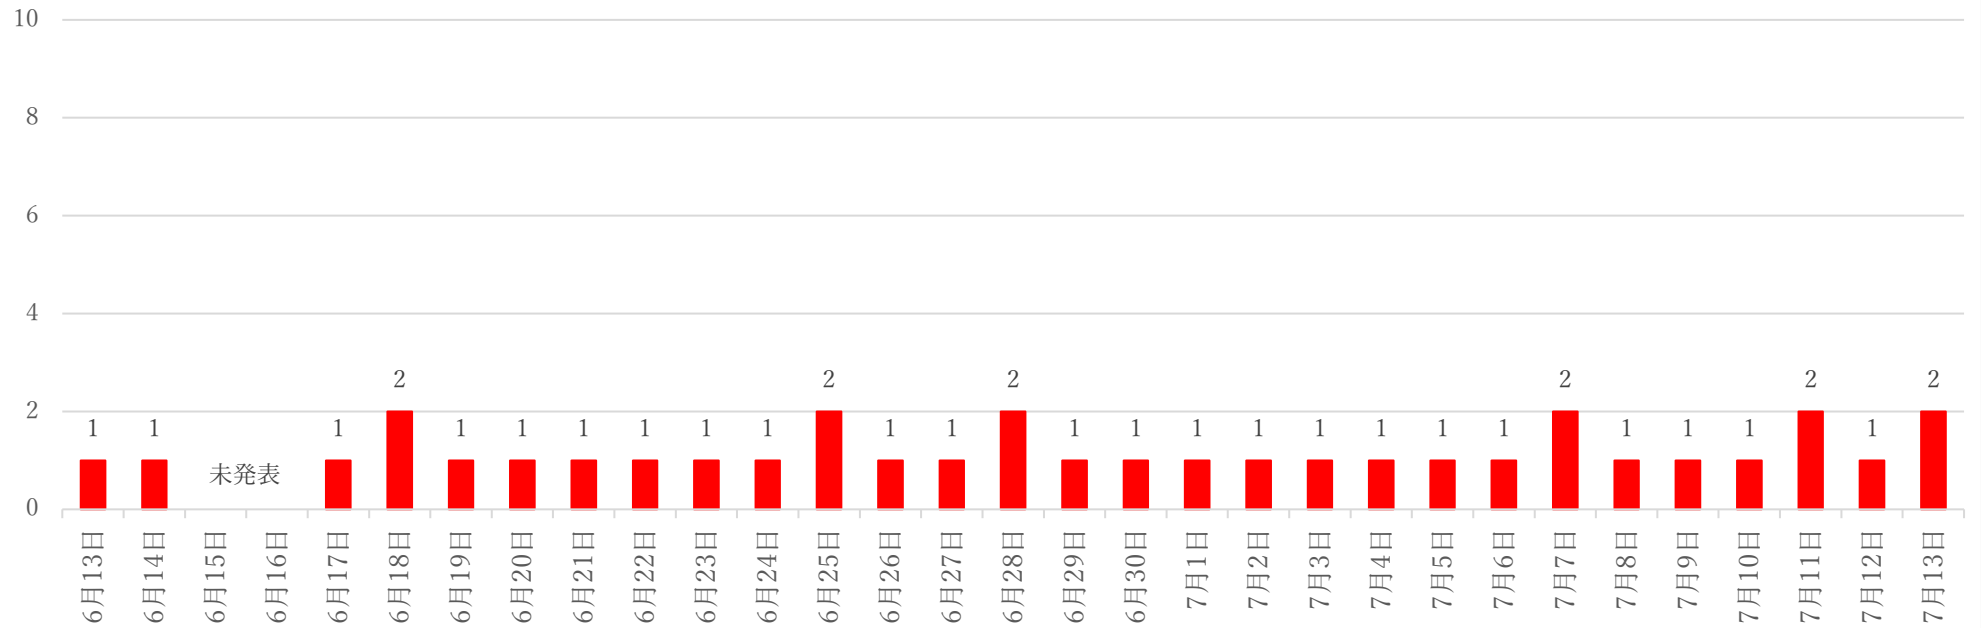

レバノンにおける新規感染者数6/13～7/13

レバノンにおける新規死亡者数6/13～7/13

月 日	新規感染者	累計感染者	新規死亡者	累計死亡者
6月13日	138	1101247	1	10446
6月14日	261	1101508	1	10447
6月15日	NA	NA	NA	NA
6月16日	NA	NA	NA	NA
6月17日	441	1102774	1	10450
6月18日	490	1103264	2	10452
6月19日	447	1103711	1	10453
6月20日	360	1104071	1	10454
6月21日	197	1104268	1	10455
6月22日	861	1105129	1	10456
6月23日	830	1105959	1	10457
6月24日	807	1106766	1	10458
6月25日	836	1107602	2	10460
6月26日	611	1108213	1	10461
6月27日	752	1108965	1	10462
6月28日	458	1109423	2	10464
6月29日	1399	1110822	1	10465
6月30日	1377	1112199	1	10466
7月1日	1320	1113519	1	10467
7月2日	1295	1114814	1	10468
7月3日	905	1115719	1	10469
7月4日	1079	1116798	1	10470
7月5日	742	1117540	1	10471
7月6日	1921	1119461	1	10472
7月7日	1593	1121054	2	10474
7月8日	1833	1122887	1	10475
7月9日	1741	1124628	1	10476
7月10日	1092	1125720	1	10477
7月11日	691	1126411	2	10479
7月12日	785	1127196	1	10480
7月13日	1457	1129660	2	10482
合計	26719	—	35	—
平均	約862	—	約1.1	—