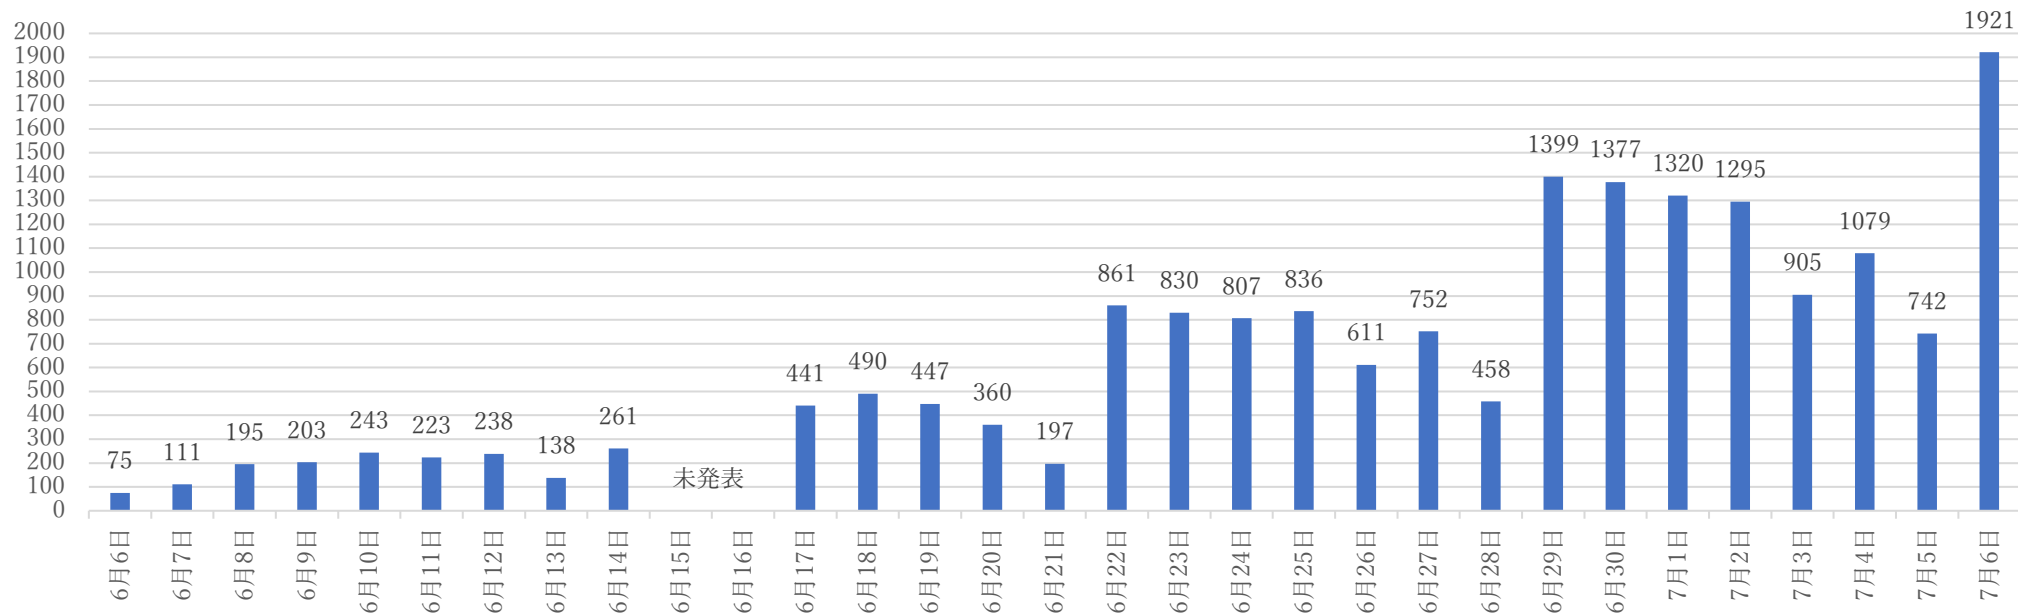

レバノンにおける新規感染者数6/6～7/6

レバノンにおける新規死亡者数6/6～7/6

月 日	新規感染者	累計感染者	新規死亡者	累計死亡者
6月6日	75	1099896	1	10438
6月7日	111	1100007	1	10439
6月8日	195	1100202	1	10440
6月9日	203	1100405	2	10442
6月10日	243	1100648	1	10443
6月11日	223	1100871	1	10444
6月12日	238	1101109	1	10445
6月13日	138	1101247	1	10446
6月14日	261	1101508	1	10447
6月15日	NA	NA	NA	NA
6月16日	NA	NA	NA	NA
6月17日	441	1102774	1	10450
6月18日	490	1103264	2	10452
6月19日	447	1103711	1	10453
6月20日	360	1104071	1	10454
6月21日	197	1104268	1	10455
6月22日	861	1105129	1	10456
6月23日	830	1105959	1	10457
6月24日	807	1106766	1	10458
6月25日	836	1107602	2	10460
6月26日	611	1108213	1	10461
6月27日	752	1108965	1	10462
6月28日	458	1109423	2	10464
6月29日	1399	1110822	1	10465
6月30日	1377	1112199	1	10466
7月1日	1320	1113519	1	10467
7月2日	1295	1114814	1	10468
7月3日	905	1115719	1	10469
7月4日	1079	1116798	1	10470
7月5日	742	1117540	1	10471
7月6日	1921	1119461	1	10472
合計	18815	—	33	—
平均	約607	—	約1.1	—

各種合計数値は保健省による数値補正が適宜実施されているため、単純な合計数とならない場合がある。

出典:[Covid-19 surveillance in Lebanon](#)