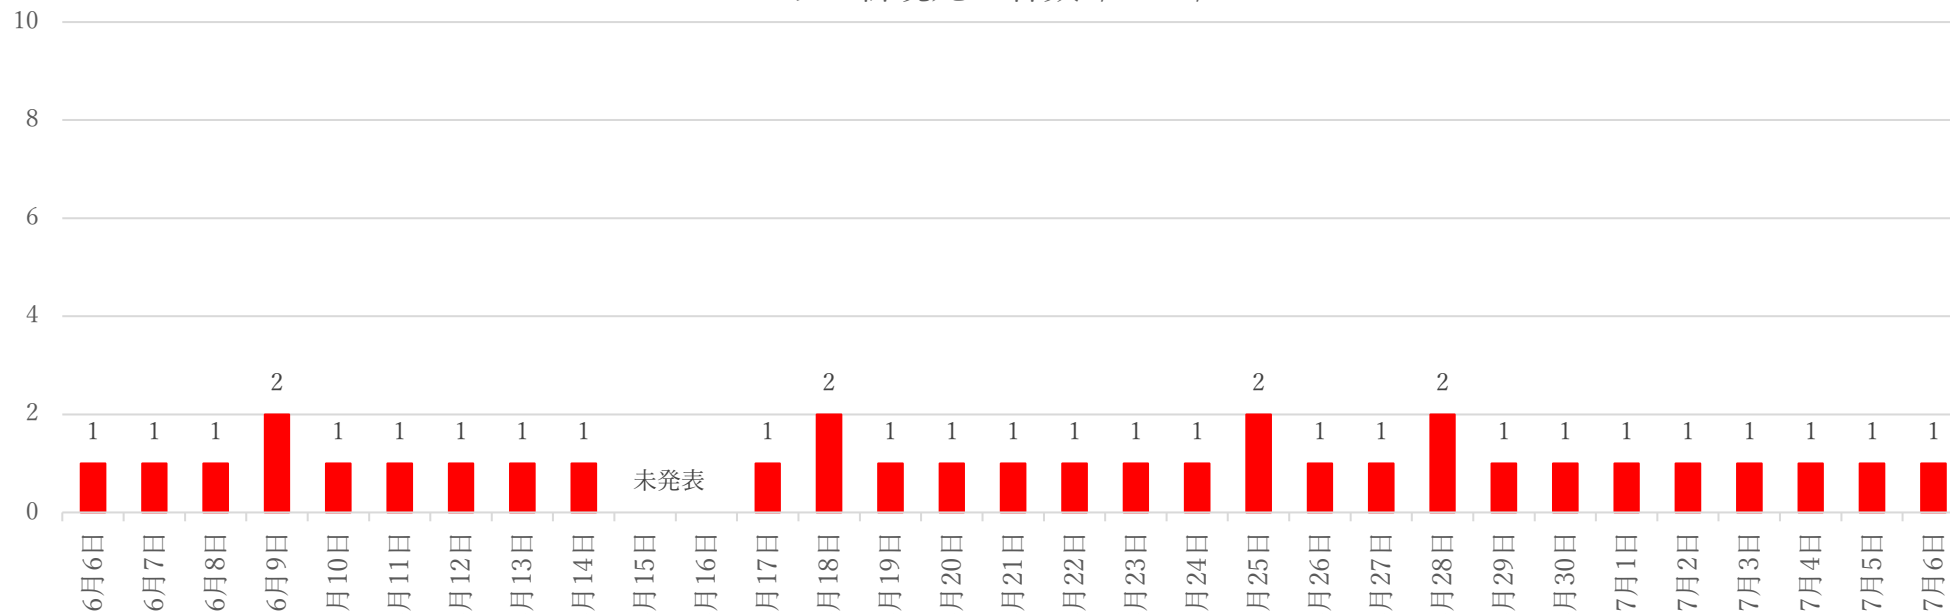

レバノンにおける新規感染者数6/6～7/6

レバノンにおける新規死亡者数6/6～7/6

月 日	新規感染者	累計感染者	新規死亡者	累計死亡者
6月6日	75	1099896	1	10438
6月7日	111	1100007	1	10439
6月8日	195	1100202	1	10440
6月9日	203	1100405	2	10442
6月10日	243	1100648	1	10443
6月11日	223	1100871	1	10444
6月12日	238	1101109	1	10445
6月13日	138	1101247	1	10446
6月14日	261	1101508	1	10447
6月15日	NA	NA	NA	NA
6月16日	NA	NA	NA	NA
6月17日	441	1102774	1	10450
6月18日	490	1103264	2	10452
6月19日	447	1103711	1	10453
6月20日	360	1104071	1	10454
6月21日	197	1104268	1	10455
6月22日	861	1105129	1	10456
6月23日	830	1105959	1	10457
6月24日	807	1106766	1	10458
6月25日	836	1107602	2	10460
6月26日	611	1108213	1	10461
6月27日	752	1108965	1	10462
6月28日	458	1109423	2	10464
6月29日	1399	1110822	1	10465
6月30日	1377	1112199	1	10466
7月1日	1320	1113519	1	10467
7月2日	1295	1114814	1	10468
7月3日	905	1115719	1	10469
7月4日	1079	1116798	1	10470
7月5日	742	1117540	1	10471
7月6日	1921	1119461	1	10472
合計	18815	—	33	—
平均	約607	—	約1.1	—