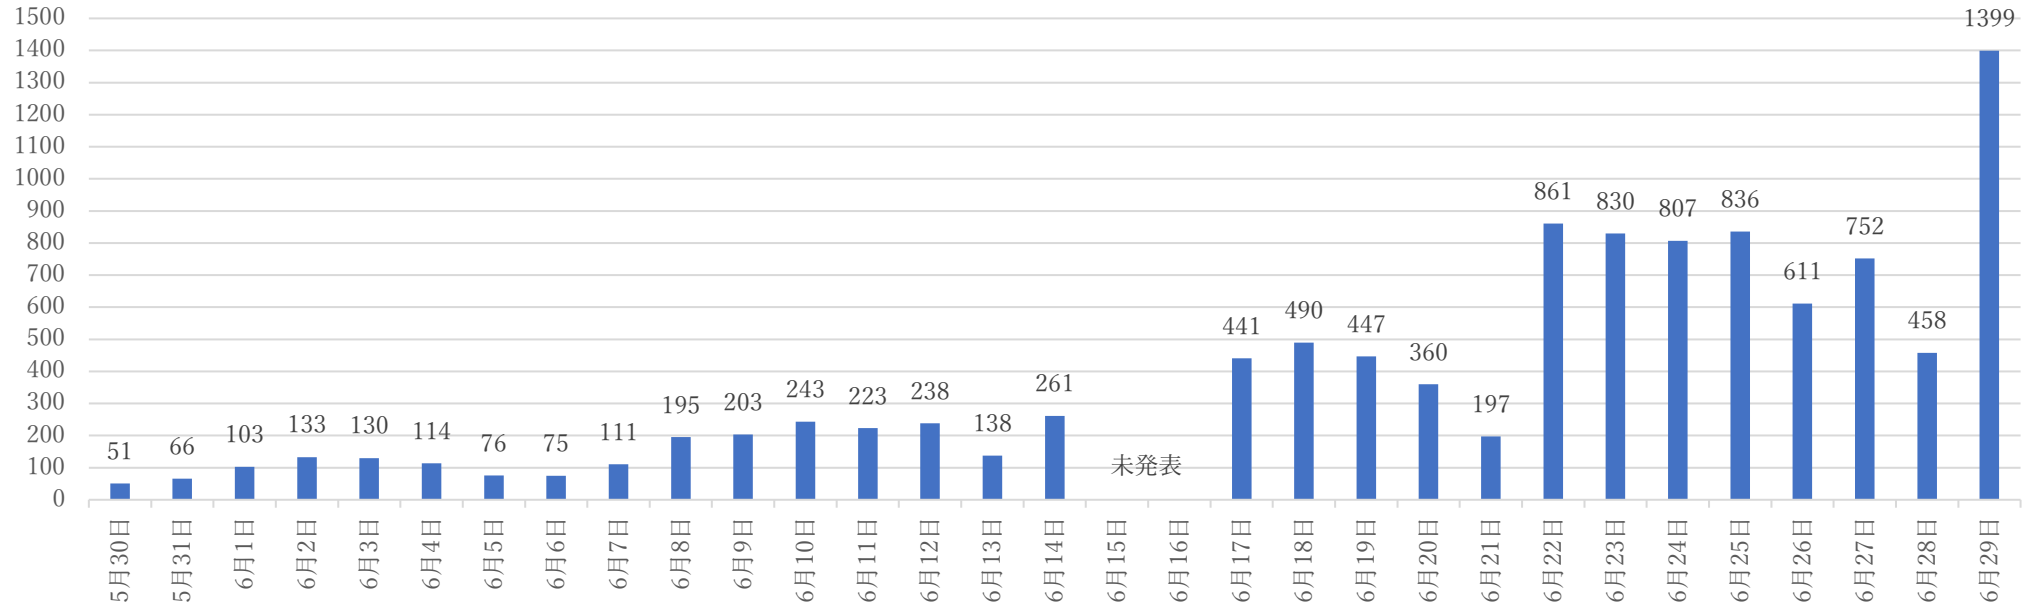

レバノンにおける新規感染者数5/30～6/29

レバノンにおける新規死亡者数5/30～6/29

月 日	新規感染者	累計感染者	新規死亡者	累計死亡者
5月30日	51	1099199	1	10429
5月31日	66	1099265	2	10431
6月1日	103	1099368	1	10432
6月2日	133	1099501	1	10433
6月3日	130	1099631	1	10434
6月4日	114	1099745	1	10435
6月5日	76	1099821	2	10437
6月6日	75	1099896	1	10438
6月7日	111	1100007	1	10439
6月8日	195	1100202	1	10440
6月9日	203	1100405	2	10442
6月10日	243	1100648	1	10443
6月11日	223	1100871	1	10444
6月12日	238	1101109	1	10445
6月13日	138	1101247	1	10446
6月14日	261	1101508	1	10447
6月15日	NA	NA	NA	NA
6月16日	NA	NA	NA	NA
6月17日	441	1102774	1	10450
6月18日	490	1103264	2	10452
6月19日	447	1103711	1	10453
6月20日	360	1104071	1	10454
6月21日	197	1104268	1	10455
6月22日	861	1105129	1	10456
6月23日	830	1105959	1	10457
6月24日	807	1106766	1	10458
6月25日	836	1107602	2	10460
6月26日	611	1108213	1	10461
6月27日	752	1108965	1	10462
6月28日	458	1109423	2	10464
6月29日	1399	1110822	1	10465
合計	10849	—	35	—
平均	約350	—	約1.1	—