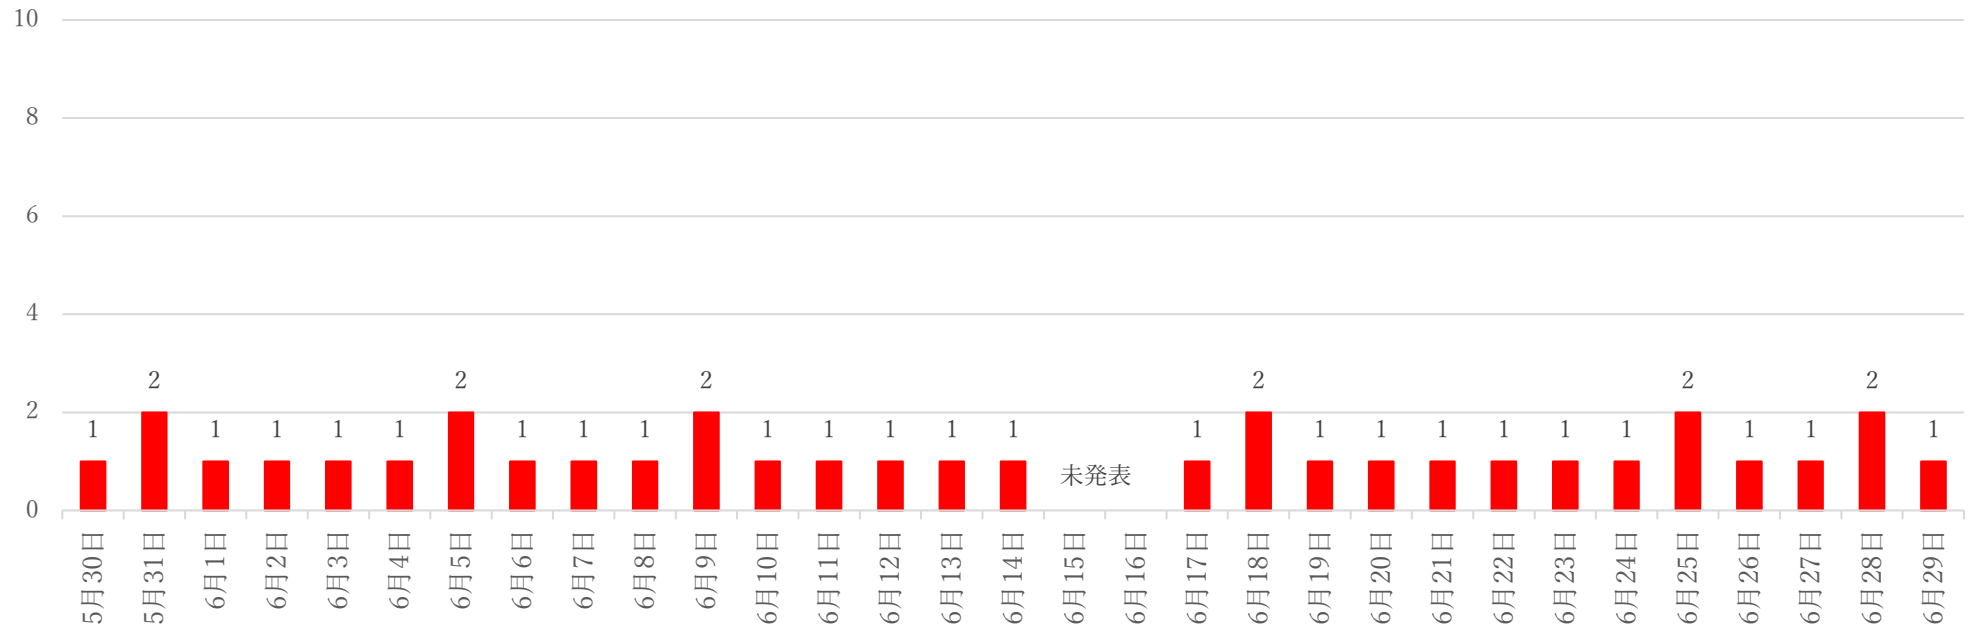

レバノンにおける新規感染者数5/30～6/29

レバノンにおける新規死亡者数5/30～6/29

月 日	新規感染者	累計感染者	新規死亡者	累計死亡者
5月30日	51	1099199	1	10429
5月31日	66	1099265	2	10431
6月1日	103	1099368	1	10432
6月2日	133	1099501	1	10433
6月3日	130	1099631	1	10434
6月4日	114	1099745	1	10435
6月5日	76	1099821	2	10437
6月6日	75	1099896	1	10438
6月7日	111	1100007	1	10439
6月8日	195	1100202	1	10440
6月9日	203	1100405	2	10442
6月10日	243	1100648	1	10443
6月11日	223	1100871	1	10444
6月12日	238	1101109	1	10445
6月13日	138	1101247	1	10446
6月14日	261	1101508	1	10447
6月15日	NA	NA	NA	NA
6月16日	NA	NA	NA	NA
6月17日	441	1102774	1	10450
6月18日	490	1103264	2	10452
6月19日	447	1103711	1	10453
6月20日	360	1104071	1	10454
6月21日	197	1104268	1	10455
6月22日	861	1105129	1	10456
6月23日	830	1105959	1	10457
6月24日	807	1106766	1	10458
6月25日	836	1107602	2	10460
6月26日	611	1108213	1	10461
6月27日	752	1108965	1	10462
6月28日	458	1109423	2	10464
6月29日	1399	1110822	1	10465
合計	10849	—	35	—
平均	約350	—	約1.1	—