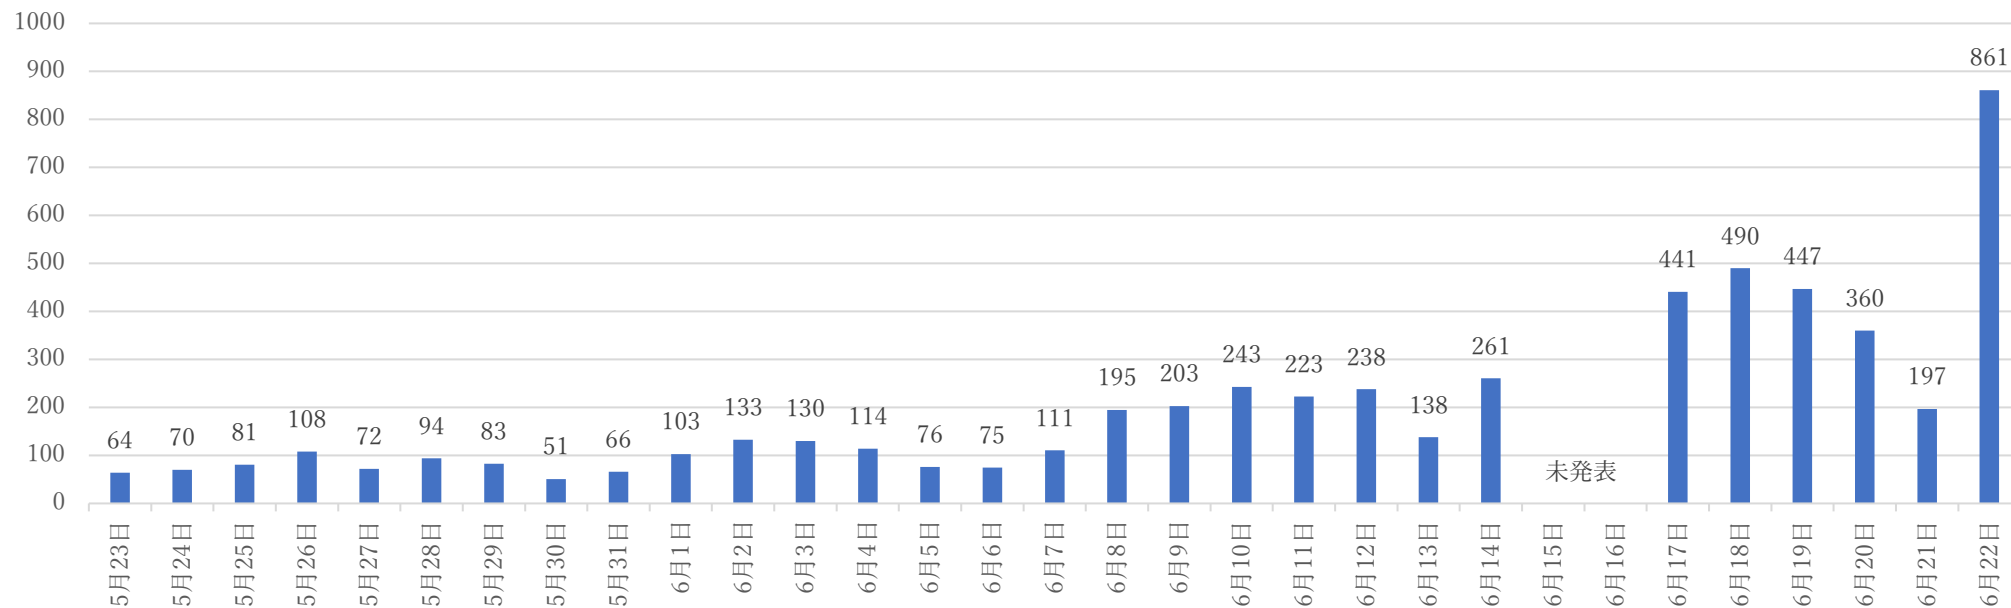

レバノンにおける新規感染者数5/23～6/22

レバノンにおける新規死亡者数5/23～6/22

月 日	新規感染者	累計感染者	新規死亡者	累計死亡者
5月23日	64	1098640	1	10419
5月24日	70	1098710	2	10421
5月25日	81	1098791	2	10423
5月26日	108	1098899	1	10424
5月27日	72	1098971	1	10425
5月28日	94	1099065	1	10426
5月29日	83	1099148	2	10428
5月30日	51	1099199	1	10429
5月31日	66	1099265	2	10431
6月1日	103	1099368	1	10432
6月2日	133	1099501	1	10433
6月3日	130	1099631	1	10434
6月4日	114	1099745	1	10435
6月5日	76	1099821	2	10437
6月6日	75	1099896	1	10438
6月7日	111	1100007	1	10439
6月8日	195	1100202	1	10440
6月9日	203	1100405	2	10442
6月10日	243	1100648	1	10443
6月11日	223	1100871	1	10444
6月12日	238	1101109	1	10445
6月13日	138	1101247	1	10446
6月14日	261	1101508	1	10447
6月15日	NA	NA	NA	NA
6月16日	NA	NA	NA	NA
6月17日	441	1102774	1	10450
6月18日	490	1103264	2	10452
6月19日	447	1103711	1	10453
6月20日	360	1104071	1	10454
6月21日	197	1104268	1	10455
6月22日	861	1105129	1	10456
合計	5728	—	36	—
平均	約185	—	約1.2	—

各種合計数値は保健省による数値補正が適宜実施されているため、単純な合計数とならない場合がある。

出典:[Covid-19 surveillance in Lebanon](#)