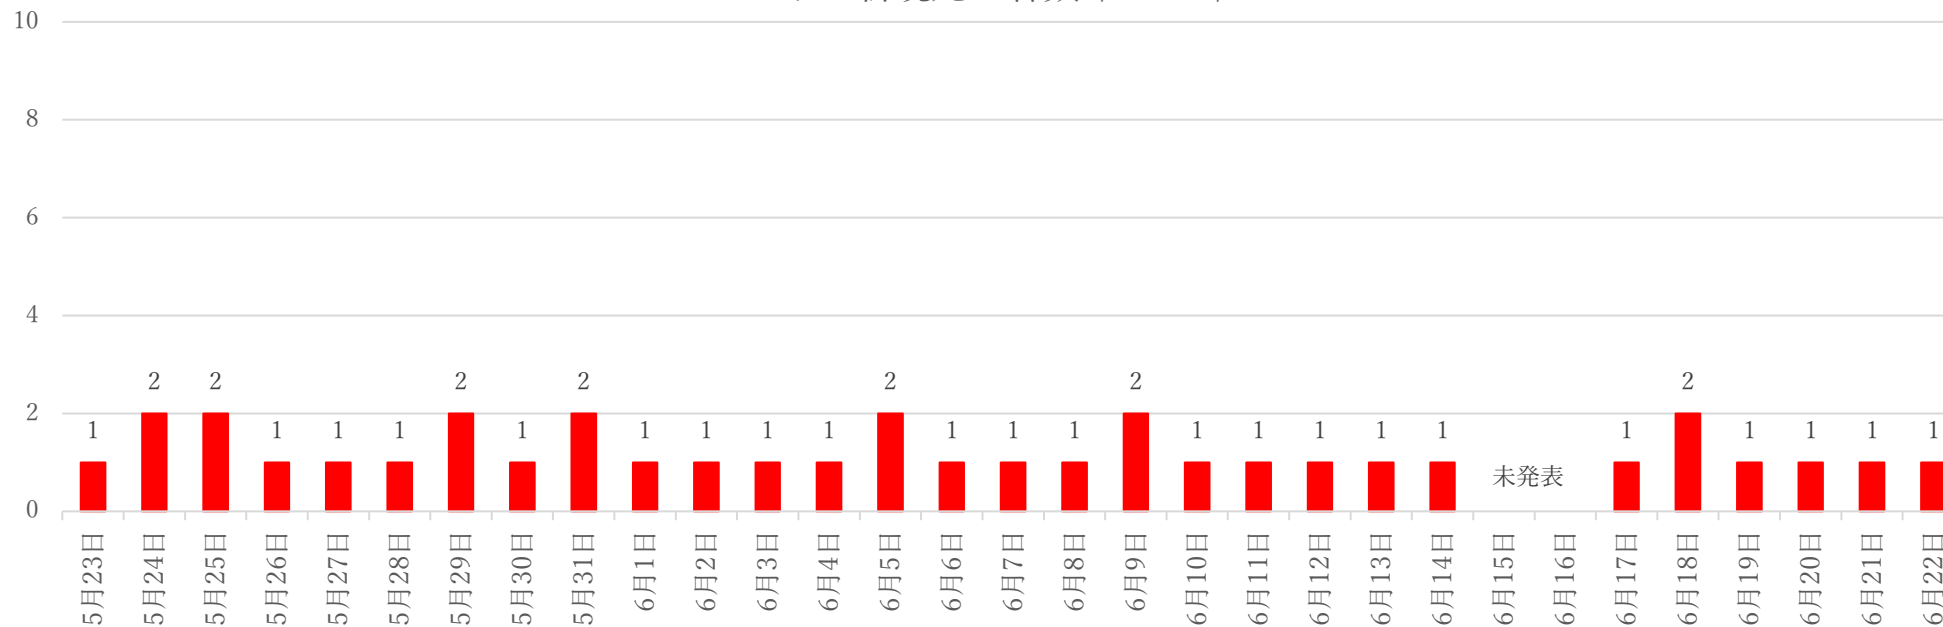

レバノンにおける新規感染者数5/23～6/22

レバノンにおける新規死亡者数5/23～6/22

月 日	新規感染者	累計感染者	新規死亡者	累計死亡者
5月23日	64	1098640	1	10419
5月24日	70	1098710	2	10421
5月25日	81	1098791	2	10423
5月26日	108	1098899	1	10424
5月27日	72	1098971	1	10425
5月28日	94	1099065	1	10426
5月29日	83	1099148	2	10428
5月30日	51	1099199	1	10429
5月31日	66	1099265	2	10431
6月1日	103	1099368	1	10432
6月2日	133	1099501	1	10433
6月3日	130	1099631	1	10434
6月4日	114	1099745	1	10435
6月5日	76	1099821	2	10437
6月6日	75	1099896	1	10438
6月7日	111	1100007	1	10439
6月8日	195	1100202	1	10440
6月9日	203	1100405	2	10442
6月10日	243	1100648	1	10443
6月11日	223	1100871	1	10444
6月12日	238	1101109	1	10445
6月13日	138	1101247	1	10446
6月14日	261	1101508	1	10447
6月15日	NA	NA	NA	NA
6月16日	NA	NA	NA	NA
6月17日	441	1102774	1	10450
6月18日	490	1103264	2	10452
6月19日	447	1103711	1	10453
6月20日	360	1104071	1	10454
6月21日	197	1104268	1	10455
6月22日	861	1105129	1	10456
合計	5728	—	36	—
平均	約185	—	約1.2	—