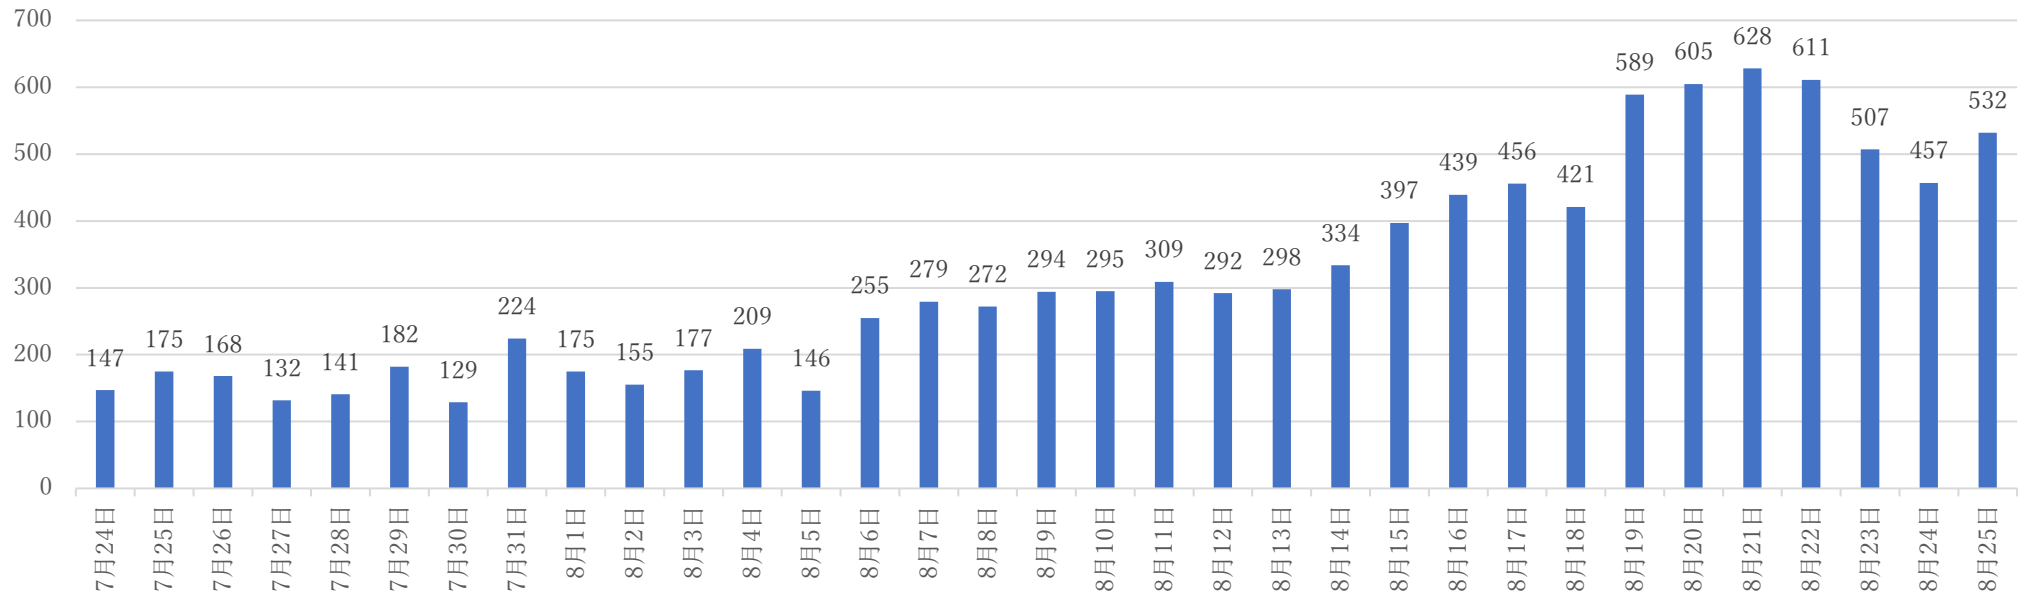

レバノンにおける新規感染者数7/24～

レバノンにおける累計感染者数7/24～

国内感染者数等内訳 7月17日～

月 日	新規感染者	内帰国者	累計感染者	新規死亡者	累計死亡者	累計治癒者
7月24日	147	28	3404	3	46	1666
7月25日	175	31	3579	1	47	1671
7月26日	168	25	3747	4	51	1692
7月27日	132	12	3879	0	51	1705
7月28日	141	8	4020	3	54	1710
7月29日	182	14	4202	2	55	1753
7月30日	129	11	4331	1	57	1753
7月31日	224	6	4555	2	59	1762
8月1日	175	20	4730	2	61	1762
8月2日	155	10	4885	1	62	1795
8月3日	177	18	5062	3	65	1837
8月4日	209	12	5271	0	68	1837
8月5日	146	12	5417	3	0	1870
8月6日	255	4	5672	2	70	1974
8月7日	279	18	5951	0	70	2042
8月8日	272	24	6223	4	74	2043
8月9日	294	6	6517	2	76	2117
8月10日	295	5	6912	4	80	2992
8月11日	309	6	7121	7	87	2377
8月12日	292	6	7413	2	89	2407
8月13日	298	6	7711	3	92	2496
8月14日	334	10	8045	1	93	2551
8月15日	397	13	8442	4	97	2650
8月16日	439	44	8881	6	103	2724
8月17日	456	20	9337	2	105	2809
8月18日	421	9	9758	2	107	2854
8月19日	589	8	10347	2	109	2928
8月20日	605	8	10952	4	113	3050
8月21日	628	9	11580	3	116	3204
8月22日	611	15	12191	5	121	3326
8月23日	507	7	12698	2	123	3516
8月24日	457	10	13155	3	126	3684
8月25日	532	7	13627	12	138	3815
合計	11091	562	—	98	—	—
平均	約277	約14	—	約2.5	—	—