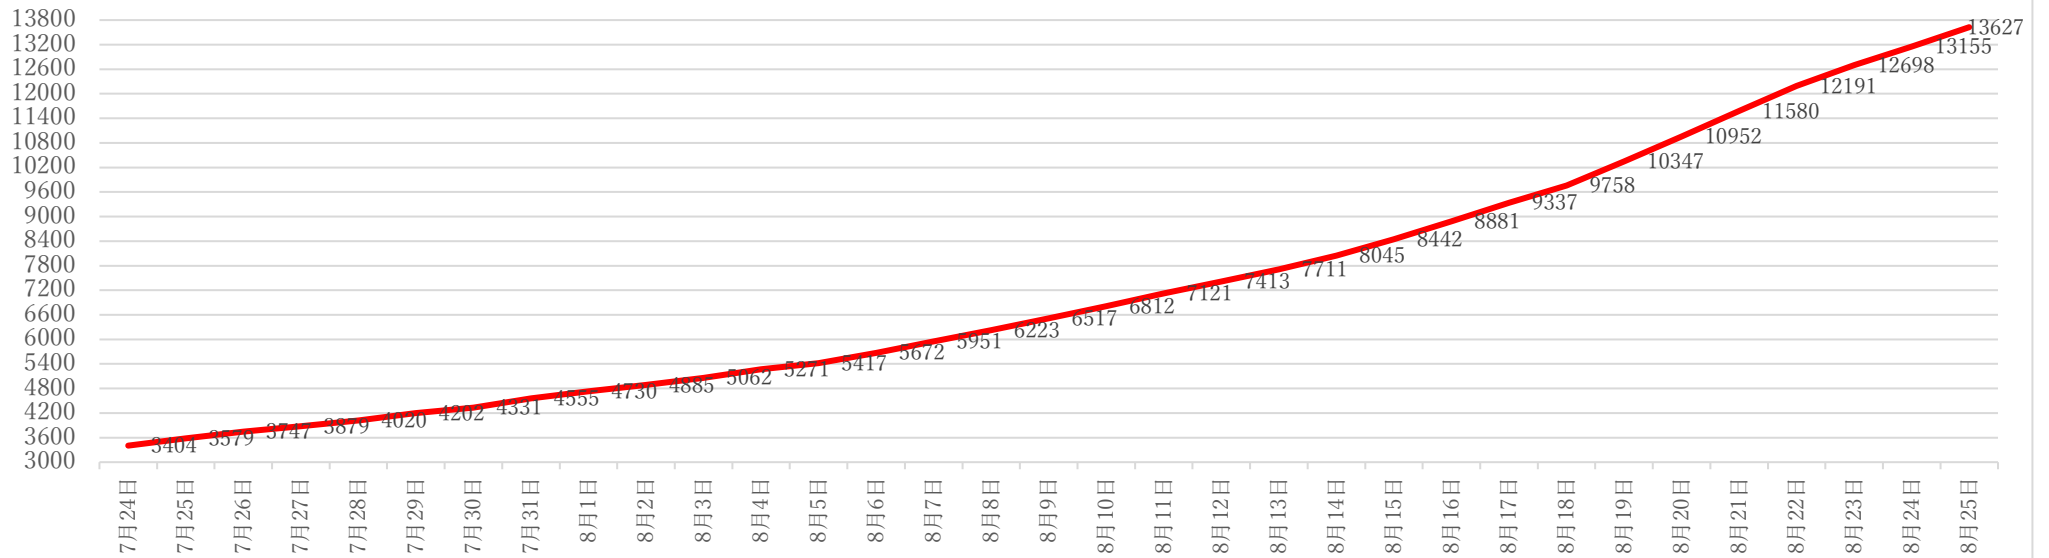

レバノンにおける新規感染者数7/24～

レバノンにおける累計感染者数7/24～

国内感染者数等内訳 7月17日～

月 日	新規感染者	内帰国者	累計感染者	新規死亡者	累計死亡者	累計治癒者
7月24日	147	28	3404	3	46	1666
7月25日	175	31	3579	1	47	1671
7月26日	168	25	3747	4	51	1692
7月27日	132	12	3879	0	51	1705
7月28日	141	8	4020	3	54	1710
7月29日	182	14	4202	2	55	1753
7月30日	129	11	4331	1	57	1753
7月31日	224	6	4555	2	59	1762
8月1日	175	20	4730	2	61	1762
8月2日	155	10	4885	1	62	1795
8月3日	177	18	5062	3	65	1837
8月4日	209	12	5271	0	68	1837
8月5日	146	12	5417	3	0	1870
8月6日	255	4	5672	2	70	1974
8月7日	279	18	5951	0	70	2042
8月8日	272	24	6223	4	74	2043
8月9日	294	6	6517	2	76	2117
8月10日	295	5	6912	4	80	2992
8月11日	309	6	7121	7	87	2377
8月12日	292	6	7413	2	89	2407
8月13日	298	6	7711	3	92	2496
8月14日	334	10	8045	1	93	2551
8月15日	397	13	8442	4	97	2650
8月16日	439	44	8881	6	103	2724
8月17日	456	20	9337	2	105	2809
8月18日	421	9	9758	2	107	2854
8月19日	589	8	10347	2	109	2928
8月20日	605	8	10952	4	113	3050
8月21日	628	9	11580	3	116	3204
8月22日	611	15	12191	5	121	3326
8月23日	507	7	12698	2	123	3516
8月24日	457	10	13155	3	126	3684
8月25日	532	7	13627	12	138	3815
合計	11091	562	—	98	—	—
平均	約277	約14	—	約2.5	—	—