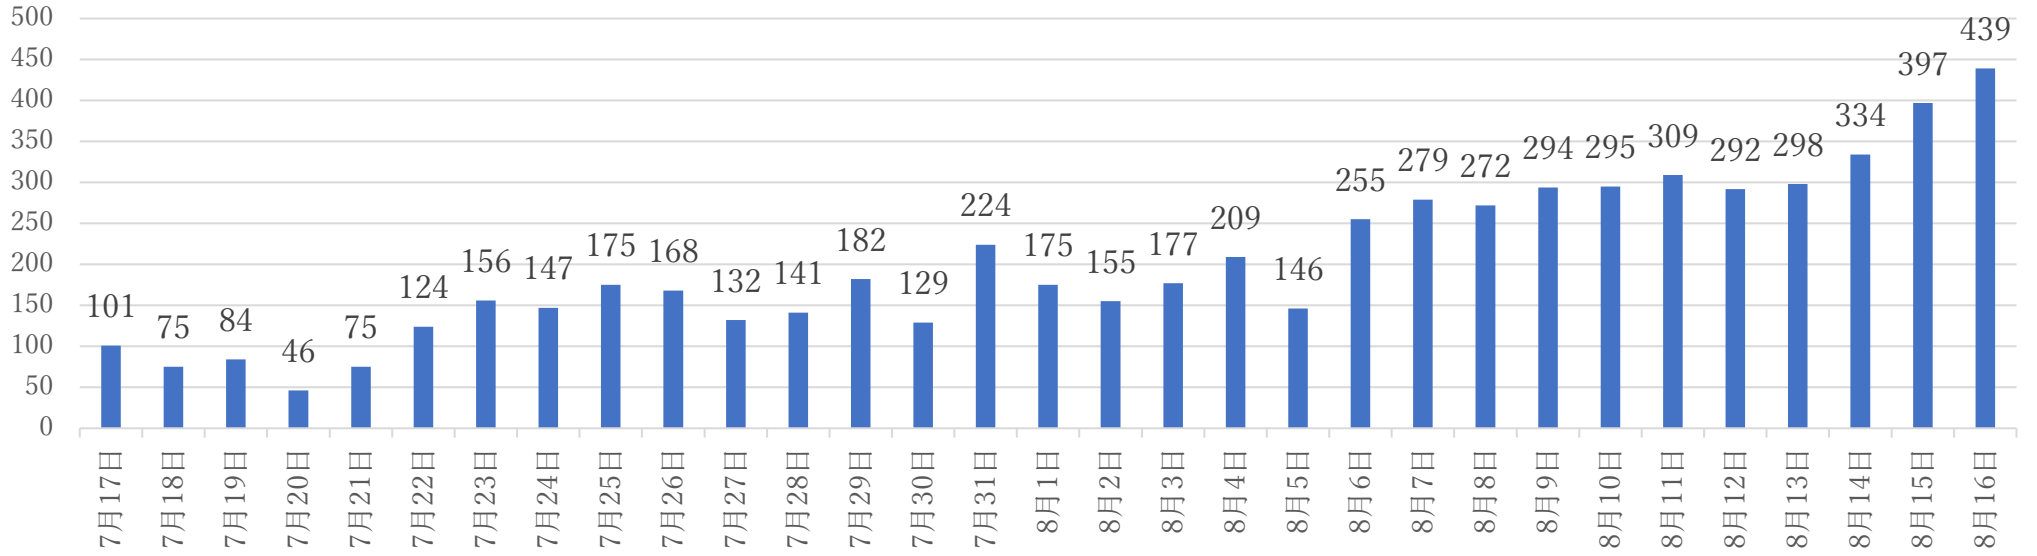

レバノンにおける新規感染者数7/17～

レバノンにおける累計感染者数7/17～

国内感染者数等内訳 7月17日～

月 日	新規感染者	内帰国者	累計感染者	新規死亡者	累計死亡者	累計治癒者
7月17日	101	20	2700	0	40	1485
7月18日	75	20	2775	0	40	1485
7月19日	84	19	2859	0	40	1515
7月20日	46	18	2902	1	41	1562
7月21日	75	12	2977	0	41	1577
7月22日	124	9	3101	2	43	1595
7月23日	156	24	3257	0	43	1619
7月24日	147	28	3404	3	46	1666
7月25日	175	31	3579	1	47	1671
7月26日	168	25	3747	4	51	1692
7月27日	132	12	3879	0	51	1705
7月28日	141	8	4020	3	54	1710
7月29日	182	14	4202	2	55	1753
7月30日	129	11	4331	1	57	1753
7月31日	224	6	4555	2	59	1762
8月1日	175	20	4730	2	61	1762
8月2日	155	10	4885	1	62	1795
8月3日	177	18	5062	3	65	1837
8月4日	209	12	5271	0	68	1837
8月5日	146	12	5417	3	0	1870
8月6日	255	4	5672	2	70	1974
8月7日	279	18	5951	0	70	2042
8月8日	272	24	6223	4	74	2043
8月9日	294	6	6517	2	76	2117
8月10日	295	5	6912	4	80	2992
8月11日	309	6	7121	7	87	2377
8月12日	292	6	7413	2	89	2407
8月13日	298	6	7711	3	92	2496
8月14日	334	10	8045	1	93	2551
8月15日	397	13	8442	4	97	2650
8月16日	439	44	8881	6	103	2724
<b>合計</b>	<b>6288</b>	<b>469</b>	—	<b>63</b>	—	—
<b>平均</b>	<b>約203</b>	<b>約15</b>	—	<b>約2</b>	—	—