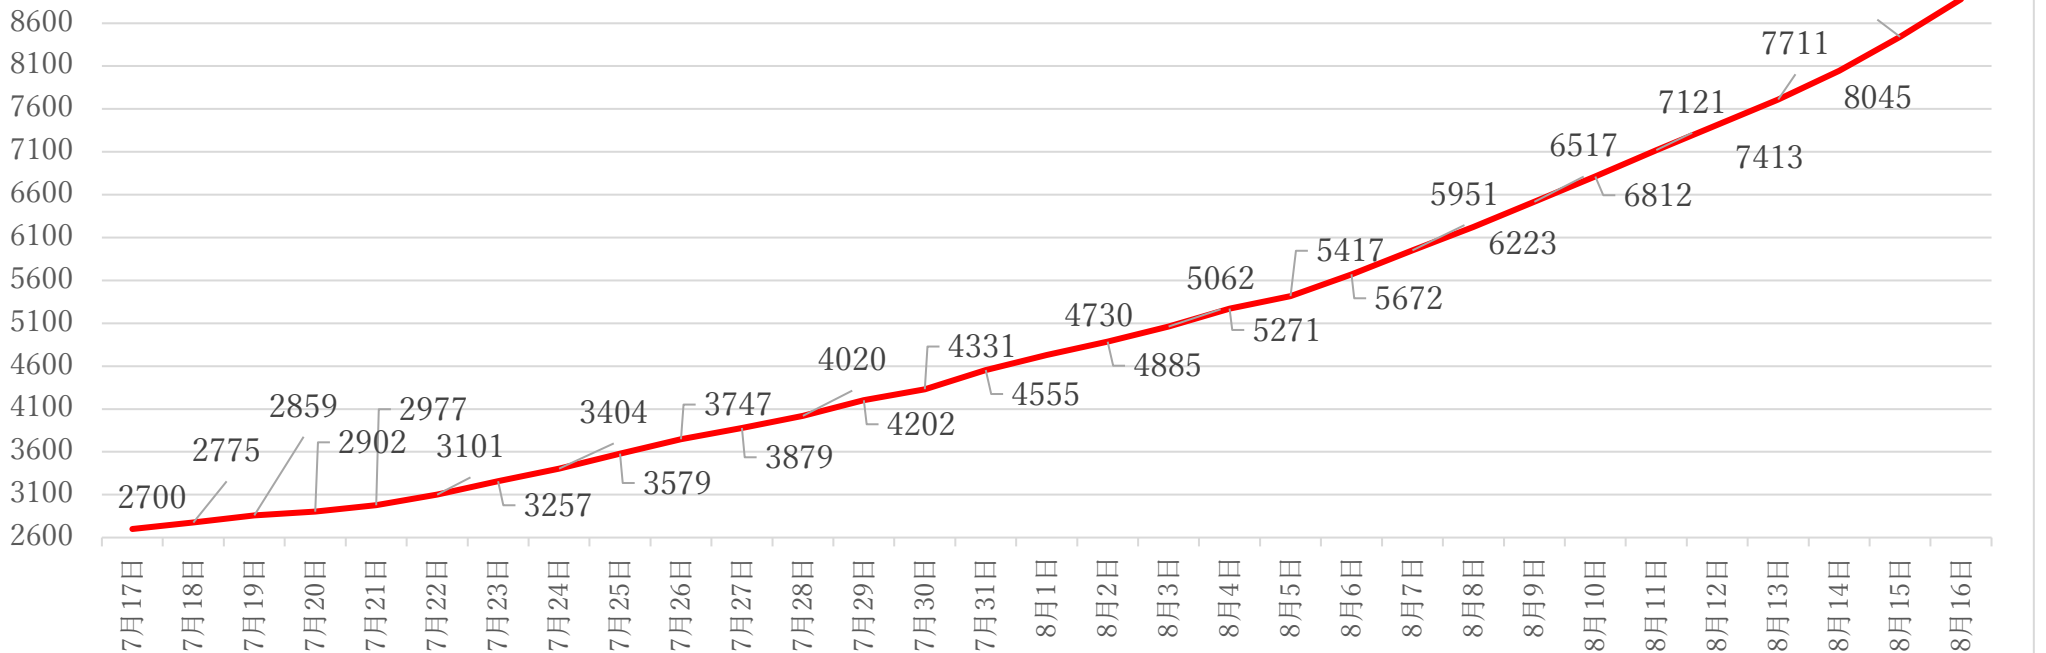

レバノンにおける新規感染者数7/17～

レバノンにおける累計感染者数7/17～

国内感染者数等内訳 7月17日～

月 日	新規感染者	内帰国者	累計感染者	新規死亡者	累計死亡者	累計治癒者
7月17日	101	20	2700	0	40	1485
7月18日	75	20	2775	0	40	1485
7月19日	84	19	2859	0	40	1515
7月20日	46	18	2902	1	41	1562
7月21日	75	12	2977	0	41	1577
7月22日	124	9	3101	2	43	1595
7月23日	156	24	3257	0	43	1619
7月24日	147	28	3404	3	46	1666
7月25日	175	31	3579	1	47	1671
7月26日	168	25	3747	4	51	1692
7月27日	132	12	3879	0	51	1705
7月28日	141	8	4020	3	54	1710
7月29日	182	14	4202	2	55	1753
7月30日	129	11	4331	1	57	1753
7月31日	224	6	4555	2	59	1762
8月1日	175	20	4730	2	61	1762
8月2日	155	10	4885	1	62	1795
8月3日	177	18	5062	3	65	1837
8月4日	209	12	5271	0	68	1837
8月5日	146	12	5417	3	0	1870
8月6日	255	4	5672	2	70	1974
8月7日	279	18	5951	0	70	2042
8月8日	272	24	6223	4	74	2043
8月9日	294	6	6517	2	76	2117
8月10日	295	5	6912	4	80	2992
8月11日	309	6	7121	7	87	2377
8月12日	292	6	7413	2	89	2407
8月13日	298	6	7711	3	92	2496
8月14日	334	10	8045	1	93	2551
8月15日	397	13	8442	4	97	2650
8月16日	439	44	8881	6	103	2724
<b>合計</b>	<b>6288</b>	<b>469</b>	—	<b>63</b>	—	—
<b>平均</b>	<b>約203</b>	<b>約15</b>	—	<b>約2</b>	—	—